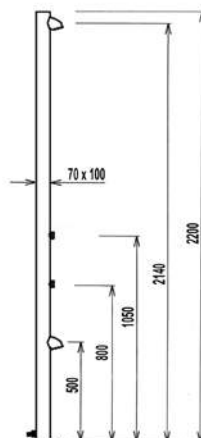

Oval con Lavapies · Oval with Footwasher · Ovale avec Robinet Pieds

Incluye tornillos de montaje · Includes screws for assembling
· Incluit les vis d'assemblée

No necesita anclaje · No anchor needed · N'a pas besoin de l'ancrage

Grifo fluxómetro · Automatic valve · Robinet automatique

Conexión rápida · Fast connection · Raccordement rapide

COD.

87170012