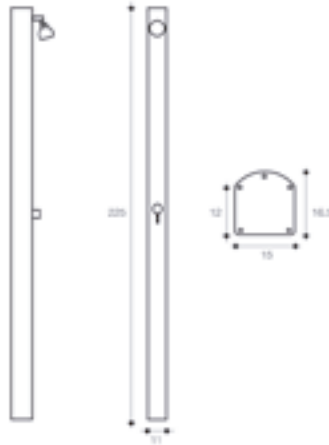

HAPPY STRAIGHT COLOUR

DUCHAS

PISCINAS, HIDROMASAJE Y ACCESORIOS . POOLS, SPA AND ACCESSORIES . PISCINES, SPA ET ACCESSOIRES

BIG JOLLY STRAIGHT

- 🇪🇸 **La ducha Jolly se realiza también en la versión 40 litros sólo recta.**
- 🇬🇧 It has a 40 liters capacity. Big Jolly is only produced in the straight version.
- 🇫🇷 La douche Jolly est également réalisée dans la version 40 litres seulement droite.