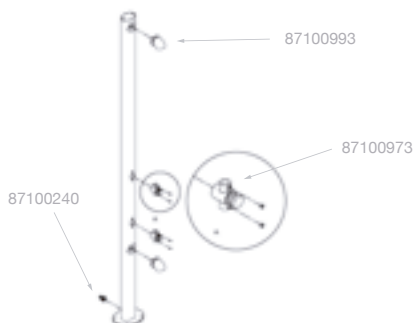

Ducha Agua fría y caliente Cód. 87170080

Ducha Oval Conexión Rápida · Oval Shower Fast Connection · Douche Ovale Raccordement Rapide

COD.	Descripción / Description / Description
87100993	Rociador / Rose / Pulvérisateur
87100973	Monomando / Mixing tap / Robinet mitigeur
87100992	Conexión rápida / Fast connection / Raccordement rapide