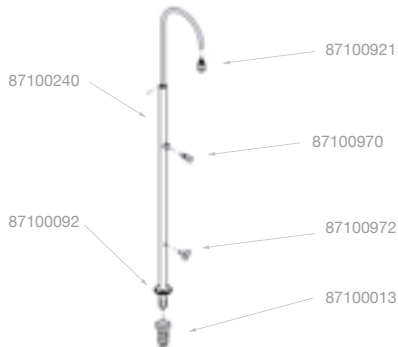

Rociador D. 200 mm · Rose D. 200 mm · Pommeau D. 200 mm

Pulsador temporizado · Automatic valve · Bouton poussoir temporisé

Mezclador con sistema by-pass · Mixer with system by-pass · Robinet mélangeur avec système by-pass

No necesita anclaje · No anchor needed · N'a pas besoin de l'ancrage

Conexión macho 1/2" · Male connection 1/2" · Racord male 1/2"

COD.

87170093

DUCHAS

PISCINAS, HIDROMASAJE Y ACCESORIOS . POOLS, SPA AND ACCESSORIES . PISCINES, SPA ET ACCESSOIRES

Estándar · Standard · Standard

COD.	Descripción / Description / Description
87100092	Embelledor Ø 43mm / Escutcheon Ø 43mm / Cache Ø 43mm
87100921	Rociador / Rose / Pulvérisateur
87100970	Montura Grifo / Cartridge stem / Monture robinet
87100972	Grifo Lavapies / Feet washer / Robinet pieds
87100240	Tornillo / Screws / Vis (x10 U)
87100013	Anclaje Ø 43mm/ Anchor Ø 43mm / Ancrage Ø 43mm

Ducha modelo estándar cód. 87170049; con lavapiés cód. 87170056

Con Fluxómetro · Automatic Closure Valve · Avec Fluxomètre

COD.	Descripción / Description / Description
87100091	Embelledor Ø 63mm / Escutcheon Ø 63mm / Cache Ø 63mm
87100973	Pulsador fluxómetro / Automatic closure / Robinet automatique
87100240	Tornillo / Screw for shower / Vis (x10 U)
87100922	Rociador / Rose / Pulvérisateur
M06004018	Grifo fluxometro lavapies / Automatic feetwasher tap / Robinet pieds automatique
M06004521	Embelledor grifo / Tap's escutcheon / Cache robinet
M06004021	Cuerpo pulsador / Brass body / Corps poussoir