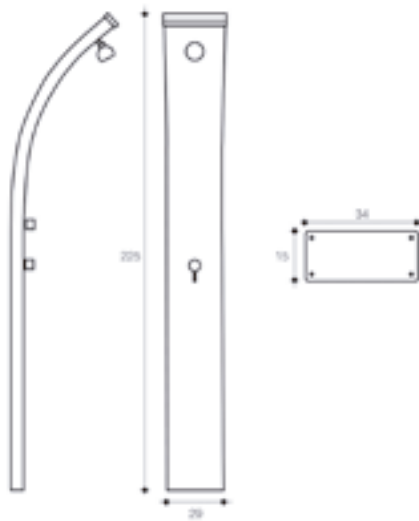

DUCHAS

PISCINAS, HIDROMASAJE Y ACCESORIOS . POOLS, SPA AND ACCESSORIES . PISCINES, SPA ET ACCESSOIRES

DADA

🇪🇸 La primera ducha de la nueva generación, Dada nace de un estudio de estética sucesivamente mejorado en su funcionalidad. Estudiada en un túnel de viento para reducir la dispersión por ventilación. Dada nuestra joya es también Hybrida en todas las versiones y colores.

🇬🇧 Defined as the new generation shower, Dada is the result of an aesthetics study constantly improved using the wind tunnel so to reduce the dispersion of heat by ventilation. Dada, our jewel, comes in 2 models, Hybrida and solar heated and seven different colors.

🇫🇷 La première douche de la nouvelle génération Dada vient d'une étude de l'esthétique améliorée par la suite dans sa fonction. Étudiée en soufflerie pour réduire la dispersion de la chaleur pour la ventilation. Dada notre bijou, également été fabriqués en version Hybrida dans toutes les versions et couleurs.