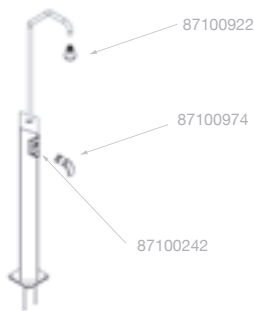

Agua Fría y Caliente con Monomando · Cold and Hot Water With Mixing Tap · Eau Froide et Chaude Robinet Mitigeur

COD.	Descripción / Description / Description
87100922	Rociador / Rose / Pulvérisateur
87100974	Monomando / Mixing tap / Robinet mitigeur
87100242	Tornillo / Screw / Vis

Ducha Agua fría y caliente Cód. 87170080