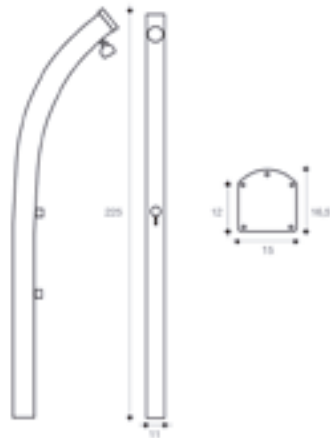

DUCHAS

PISCINAS, HIDROMASAJE Y ACCESORIOS . POOLS, SPA AND ACCESSORIES . PISCINES, SPA ET ACCESSOIRES

HAPPY

● La ducha realizada en resina thermo plástica, bonita y funcional para todas las aplicaciones. Usada también en ambientes marinos muy azotados por el viento. La ducha, realizada con polietileno de alta densidad, resiste a todo: salitre, cal, pequeños golpes, etc. Se puede usar sola o en grupos y es una buena solución para las playas equipadas, los campings, etc.

✚ This is a thermo plastic resin shower, economical and functional. It can be used anywhere even in windswept marine environments. The shower is made from high density polyethylene and can be exposed to lime scale salt or small bumps. Used singularly or in groups is the ideal solution for seaside resorts, campsites, etc.

● La douche réalisée en résine thermo plastique économique de bonnes applications fonctionnelles utilisées même dans les environnements marins très ventée. La douche, fabriqués à partir de polyéthylène haute densité ne souffre quoi que ce soit, le sel calcaire et d'autres dommages mineurs. Utilisés individuellement ou en groupe est la solution pour les campings et les établissements balnéaire, etc.