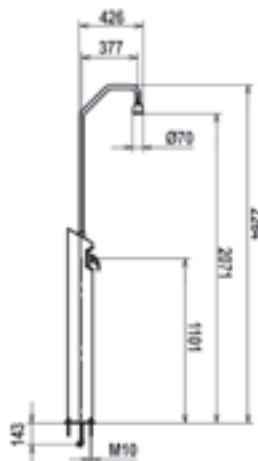

Anclaje necesario, COD. 87100939, no incluido
Needs anchor, COD. 87100939, not included
Ancrage nécessaire, COD. 87100939, non inclus

COD.

87100939

Ø

635

U

x1

Agua Fría y Caliente con Monomando · Cold and Hot Water with Mixing Tap · Eau Froide et Chaude Robinet Mitigeur