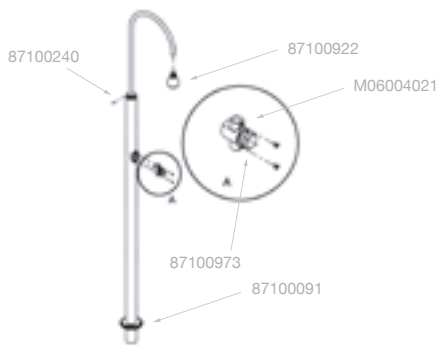

Rociador D. 200 mm · Rose D. 200 mm · Pommeau D. 200 mm

Pulsador temporizado · Automatic valve · Bouton poussoir temporisé

Mezclador con sistema by-pass · Mixer with system by-pass · Robinet mélangeur avec système by-pass

No necesita anclaje · No anchor needed · N'a pas besoin de l'ancrage

Conexión macho 1/2" · Male connection 1/2" · Racord male 1/2"

COD.

87170093

DUCHAS

PISCINAS, HIDROMASAJE Y ACCESORIOS . POOLS, SPA AND ACCESSORIES . PISCINES, SPA ET ACCESSOIRES

Estándar · Standard · Standard

COD.	Descripción / Description / Description
87100092	Embelledor Ø 43mm / Escutcheon Ø 43mm / Cache Ø 43mm
87100921	Rociador / Rose / Pulvérisateur
87100970	Montura Grifo / Cartridge stem / Monture robinet
87100972	Grifo Lavapies / Feet washer / Robinet pieds
87100240	Tornillo / Screws / Vis (x10 U)
87100013	Anclaje Ø 43mm/ Anchor Ø 43mm / Ancrage Ø 43mm

Ducha modelo estándar cód. 87170049; con lavapiés cód. 87170056

Con Fluxómetro · Automatic Closure Valve · Avec Fluxomètre

COD.	Descripción / Description / Description
87100091	Embelledor Ø 63mm / Escutcheon Ø 63mm / Cache Ø 63mm
87100973	Pulsador fluxómetro / Automatic closure / Robinet automatique
87100240	Tornillo / Screw for shower / Vis (x10 U)
87100922	Rociador / Rose / Pulvérisateur
M06004018	Grifo fluxometro lavapies / Automatic feetwasher tap / Robinet pieds automatique
M06004521	Embelledor grifo / Tap's escutcheon / Cache robinet
M06004021	Cuerpo pulsador / Brass body / Corps poussoir