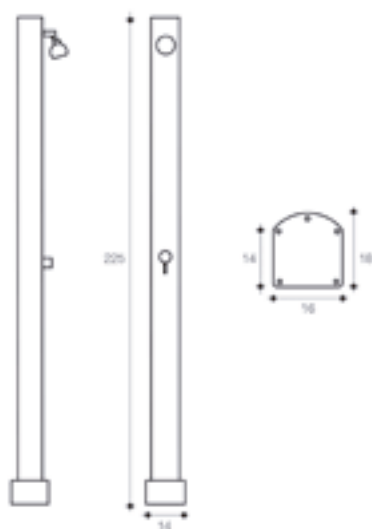

BIG JOLLY COLOUR

DUCHAS

PISCINAS, HIDROMASAJE Y ACCESORIOS . POOLS, SPA AND ACCESSORIES . PISCINES, SPA ET ACCESSOIRES

BIG HAPPY STRAIGHT

- La versión 40 litros de Happy está disponible sólo en la versión recta, para tener una mayor autonomía incluso en condiciones climáticas no perfectas. Disponible en todas las versiones solares.
- ✚ The 40-liters version is only available straight, this in order to have a greater autonomy with all weather conditions. Is available in all solar heated versions.
- 🇮🇹 La version 40-litres de Happy disponible uniquement en version droite, afin d'avoir une plus grande autonomie dans des conditions climatiques imparfaites. Disponible dans toutes les versions solaires.