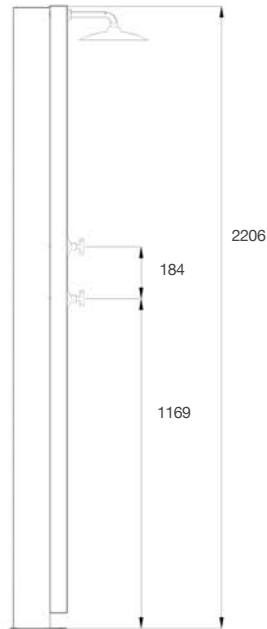

DUCHAS

PISCINAS, HIDROMASAJE Y ACCESORIOS . POOLS, SPA AND ACCESSORIES . PISCINES, SPA ET ACCESSOIRES

Solar Inox 30 L · Solar 30 L Stainless Steel · Solaire 30 L Acier Inoxydable

Frontal en acero inoxidable AISI 304 · Main body made of stainless steel AISI 304 · Panneau frontal en acier inoxydable AISI 304

Depósito de agua de aluminio · Aluminium tank · Collecteur solaire en aluminium

Rociador D. 200 mm · Rose D. 200 mm · Pommeau D. 200 mm

No necesita anclaje · No anchor needed · N'a pas besoin de l'ancrage

Conexión macho 1/2" · Male connection 1/2" · Racord male 1/2"

COD.

87170092