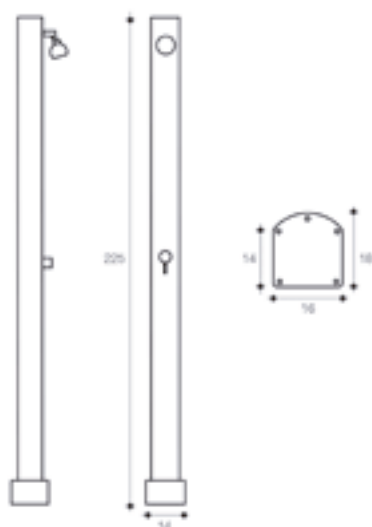

HAPPY STRAIGHT COLOUR

DUCHAS

PISCINAS, HIDROMASAJE Y ACCESORIOS . POOLS, SPA AND ACCESSORIES . PISCINES, SPA ET ACCESSOIRES

BIG JOLLY STRAIGHT

- 🇪🇸 **La ducha Jolly se realiza también en la versión 40 litros sólo recta.**
- 🇬🇧 It has a 40 liters capacity. Big Jolly is only produced in the straight version.
- 🇫🇷 La douche Jolly est également réalisée dans la version 40 litres seulement droite.