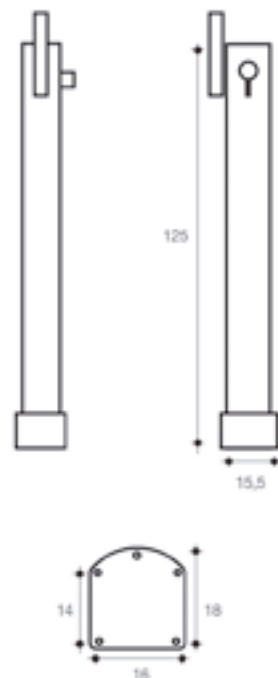

HAPPY GO

- Una solución particular de ducha solar para quienes están siempre en movimiento. 125 cm y 5 kg permiten que la ducha se pueda transportar fácilmente en el coche o en la roulotte, para asegurarse una ducha caliente y personal en cualquier lugar. Existe sólo una versión de color gris antracita para obtener el máximo intercambio térmico en los 12 litros del colector.
- A particular solution for solar heated shower for whom is always on the move. 125 cm for 5 kg make the shower easily transportable by car or caravan, in order to guarantee a hot shower anywhere. There is only one version in anthracite color for a maximum heat exchange in the 12 liter collector.
- Une solution particulière de la douche solaire pour ceux qui sont toujours en mouvement, 125 cm à 5 kg rend la douche facilement transportable sur une voiture ou une caravane, afin de garantir une bonne douche chaude et personnelle n'importe où. Il y a une seule version en couleur anthracite pour l'échange thermique maximal dans le collecteur de 12 litres.