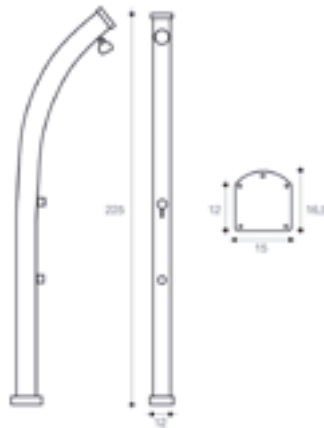

JOLLY

Una ducha para todas las exigencias. Un gran éxito por su estética y funcionalidad. La sencillez y al mismo tiempo la elegancia del diseño de Jolly, hace que se pueda usar sola o en grupos para uso profesional. Colores, estética, precio accesible para todos hacen que Jolly sea una auténtica arma para el éxito comercial, seguros de dar al usuario final la satisfacción de una buena compra. Para este modelo de grandísima divulgación proponemos todos los modelos y colores.

Is ashower for all needs. A great success for both aesthetics and functionality. Thanks to its simplicity and yet refined design, Jolly is used singularly or in groups for professional use. The colors, the affordable price and the aesthetics make Jolly our trump card. Thanks to its great commercial success it gives to the end-users complete satisfaction with their purchase. This popular model comes into a wide range of models and colors.

Une douche pour toutes les exigences. Un grand succès pour la fonctionnalité esthétique. Le design simple et raffiné de Jolly est utilisé singulièrement ou en groupes professionnels, sa couleur, l'esthétique et les prix abordables font de Jolly un vrai Jolly pour un succès commercial sûr qui saura donner satisfaction au client finale. Pour ce modèle, de grande divulgation nous proposons toutes les versions et couleurs.