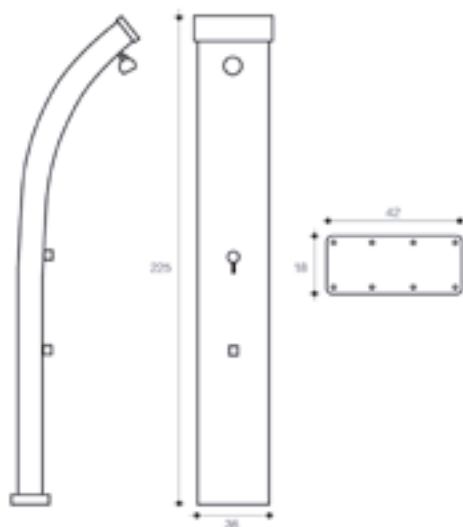

DADA STRAIGHT COLOUR

DUCHAS

PISCINAS, HIDROMASAJE Y ACCESORIOS . POOLS, SPA AND ACCESSORIES . PISCINES, SPA ET ACCESSOIRES

ENERGY PRO

- **Estudiada para uso profesional de grandes piscinas de hoteles y campings, con una capacidad de 75 litros puede proporcionar agua a temperatura agradable de forma continuada; un producto especialmente adecuado también para el uso con fichas u otros sistemas de control de consumo.**
- ✚ **Designed for professional use in large Hotel pools and camping sites. Thanks to its capacity of 75 liters is able to deliver a pleasant and continuous water outflow. This product is also particularly suitable for the use with coin acceptors or other consumption control systems.**
- 🇧🇪 **Conçu pour une utilisation professionnelle grande piscine Hôtel et camping, avec la capacité de 75 litres, elle est en mesure de donner de l'eau agréable en continu, un produit particulièrement bien adaptée pour une utilisation avec des accepteurs de pièces de monnaie et d'autres systèmes de contrôle de la consommation.**