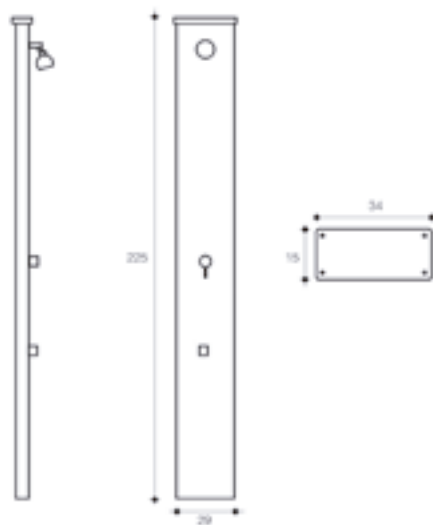

DADA COLOUR

DUCHAS

PISCINAS, HIDROMASAJE Y ACCESORIOS . POOLS, SPA AND ACCESSORIES . PISCINES, SPA ET ACCESSOIRES

DADA STRAIGHT

- Dada Straight un diseño simple que permite el uso de grandes rociadores.
- 🇬🇧 Dada Straight, our jewel, has a simple design that allows the use of large shower heads.
- 🇫🇷 Dada Straight une conception different qui permet l'utilisation de grand têtes.