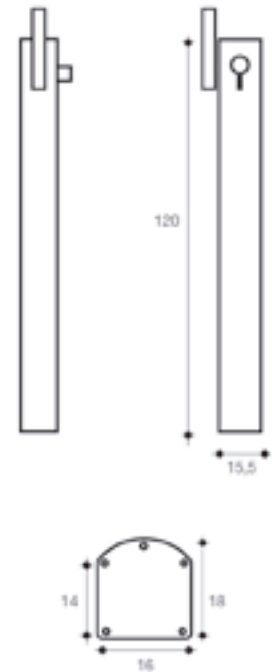

DUCHAS

PISCINAS, HIDROMASAJE Y ACCESORIOS . POOLS, SPA AND ACCESSORIES . PISCINES, SPA ET ACCESSOIRES

JOLLY GO

- Una solución particular de ducha solar para quienes están siempre en movimiento. 125 cm y 6 kg permiten que la ducha se pueda transportar fácilmente en el coche o en la roulotte, para asegurarse una ducha caliente y personal en cualquier lugar. Existe sólo una versión de color gris antracita para obtener el máximo intercambio térmico en los 12 litros del colector.
- A particular solution for solar heated shower for whom is always on the move. 125 cm for 6 kg make the shower easily transportable by car or caravan, in order to guarantee a hot shower anywhere. There is only one version in anthracite color for a maximum heat exchange in the 12 liter collector.
- Une solution particulière de la douche solaire pour ceux qui sont toujours en mouvement, 125 cm à 6 kg rend la douche facilement transportable sur une voiture ou une caravane, afin de garantir une bonne douche chaude et personnelle n'importe où. Il y a une seule version en couleur anthracite pour l'échange thermique maximal dans le collecteur de 12 litres.