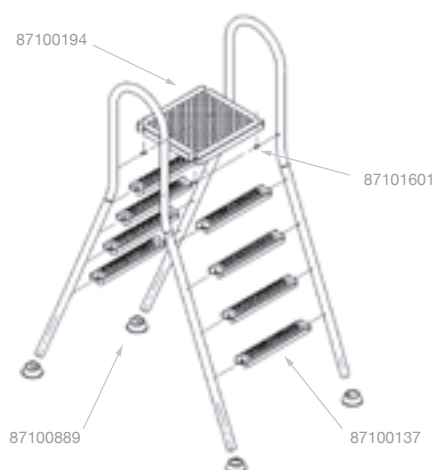

Anclaje Articulado · Articulated Anchor · Ancrage Articulé

COD.	Kg.	U
87100981	3,0	x2

Embellecedor · Escutcheon · Cache

COD.	Kg.	AISI	U
87100095	0,065	304	x2
87100103	0,065	316	x2

Kit para Liner · Kit for Liner · Kit pour Liner

COD.	Kg.	U
87100021	1,00	x2

ESCALERAS

PISCINAS, HIDROMASAJE Y ACCESORIOS . POOLS, SPA AND ACCESSORIES . PISCINES, SPA ET ACCESSOIRES

Fácil acceso · Easy Access · Facile D'Accès

COD.	Descripción / Description / Description
87100252	Tornillo para peldaños / Screws for treads / Visserie pour marches AISI 316
87101601	Peldaño de seguridad 43° / Safety double tread 43° / Marche de sécurité 43° AISI 316
87100889	Tapón tope articulado / Articulated rubber bumper / Tampon d'échelle articulé
87100103	Embellecedor / Escutcheon / Cache AISI 316
87100335	Anclaje / Anchor socket / Ancrage

Muro · Wall · Droite

COD.	Descripción / Description / Description
87100251	Tornillo para peldaños / Screws for treads / Visserie pour marches
87100137	Peldaño / Tread / Marche
87100889	Tapón tope articulado / Articulated rubber bumper / Tampon d'échelle articulé
87100194	Plataforma / Platform / Plate-forme