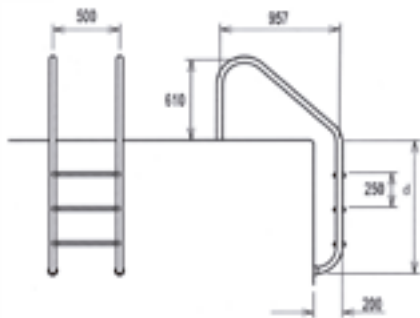

Arco · Overflow · Arc

AISI 304

AISI 316

	COD.	COD.	a.
2	87110862	87111720	696
3	87110870	87111738	946
4	87110888	87111746	1196
5	87110896	87111753	1446