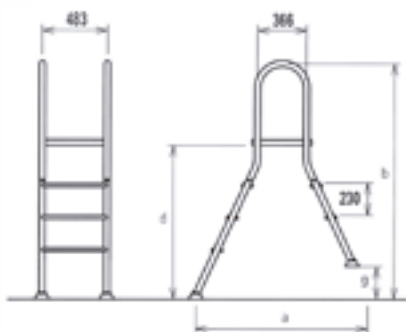

Sky

Peldaño de seguridad/ 4 PLETINAS
Double safety tread/ 4 FLANGES
Marche de sécurité/ 4 PLATINES

AISI 316

	COD.	a.
3	87153031	2294
4	87153041	2544

Puente · Above Ground · Hors-sol

AISI 304

	COD.	a.	b.	c.
3/3	87140034	1155	1670	1065
4/4	87140042	1350	1900	1295
5/5	87140059	1545	2130	1525

ESCALERAS

PISCINAS, HIDROMASAJE Y ACCESORIOS · POOLS, SPA AND ACCESSORIES · PISCINES, SPA ET ACCESSOIRES

Puente Semielevada · Semi-Elevated Above Ground · Hors-sol Semi-élevé

AISI 304

GRADOS	COD.	a.	b.	c.
1/3	87142410	1670	1065	460
2/4	87142428	199	1295	460
3/5	87143520	2130	1525	460
1/4	87143418	1900	1295	690
1/5	87143517	2130	1525	920