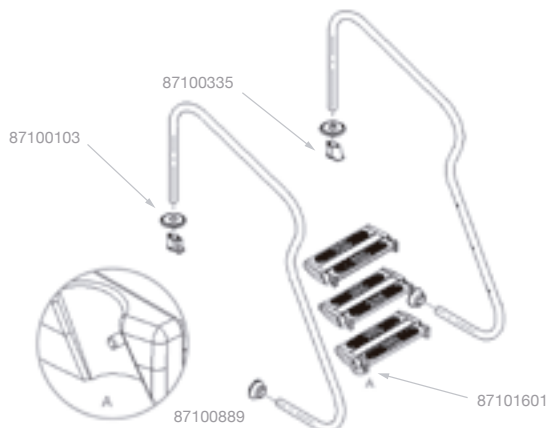

Anclaje Articulado Desmontable · Articulated Anchor with Flange · Ancrage Articulé avec Bride

COD.	Kg.	U
87100980	1,700	x2

ESCALERAS

PISCINAS, HIDROMASAJE Y ACCESORIOS . POOLS, SPA AND ACCESSORIES . PISCINES, SPA ET ACCESSOIRES

Anclaje Articulado · Articulated Anchor · Ancrage Articulé

COD.	Kg.	U
87100981	3,0	x2

Embellecedor · Escutcheon · Cache

COD.	Kg.	AISI	U
87100095	0,065	304	x2
87100103	0,065	316	x2

Kit para Liner · Kit for Liner · Kit pour Liner

COD.	Kg.	U
87100021	1,00	x2

ESCALERAS

PISCINAS, HIDROMASAJE Y ACCESORIOS . POOLS, SPA AND ACCESSORIES . PISCINES, SPA ET ACCESSOIRES

Fácil acceso · Easy Access · Facile D'Accès

COD.	Descripción / Description / Description
87100252	Tornillo para peldaños / Screws for treads / Visserie pour marches AISI 316
87101601	Peldaño de seguridad 43° / Safety double tread 43° / Marche de sécurité 43° AISI 316
87100889	Tapón tope articulado / Articulated rubber bumper / Tampon d'échelle articulé
87100103	Embellecedor / Escutcheon / Cache AISI 316
87100335	Anclaje / Anchor socket / Ancrage