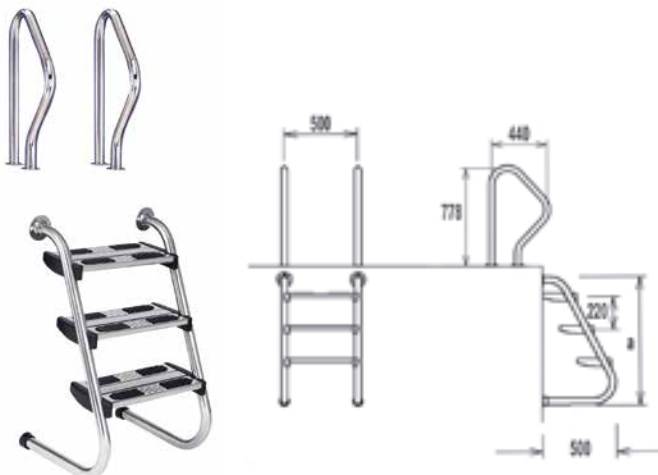

Arco especial · Special Overflow · Arc Speciale

AISI 316

Peldaño de seguridad
Double safety tread
Marche de sécurité

	COD.	a.
2	87111762	696
3	87111763	946
4	87111764	1196
5	87111765	1446

Fácil acceso · Easy Access · Facile D'Accès

AISI 316

Peldaño de seguridad
Double safety tread
Marche de sécurité

	COD.	a.	b.
3	87152010	1005	511
4	87152011	1225	630

Partida Fácil Acceso · Two Pieces Easy Access · Deux Facile D'Accès

AISI 316

Peldaño de seguridad
Double safety tread
Marche de sécurité