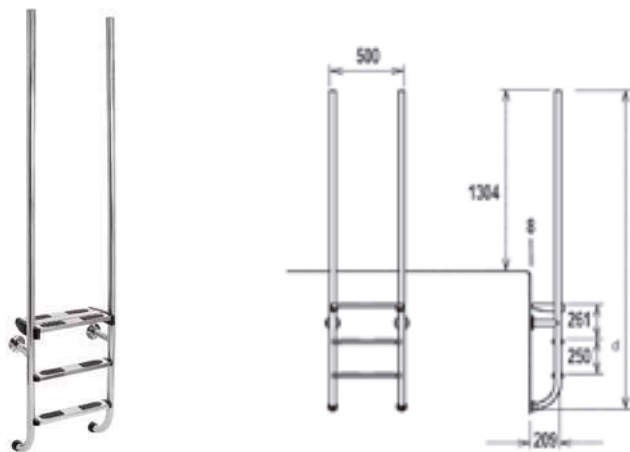

Sky

Peldaño de seguridad/ 4 PLETINAS
Double safety tread/ 4 FLANGES
Marche de sécurité/ 4 PLATINES

AISI 316

	COD.	a.
3	87153031	2294
4	87153041	2544