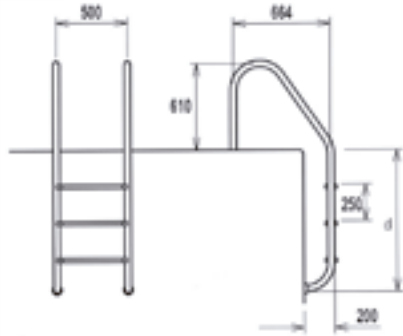

ESCALERAS

PISCINAS, HIDROMASAJE Y ACCESORIOS . POOLS, SPA AND ACCESSORIES . PISCINES, SPA ET ACCESSOIRES

Estándar · Residential · Standard

AISI 304

AISI 316

	COD.	COD.	a.
2	87112926	87111928	696
3	87112934	87111936	946
4	87112942	87111944	1196
5	87112959	87111951	1446