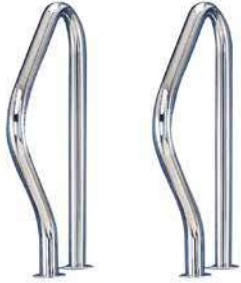

ESCALERAS

PISCINAS, HIDROMASAJE Y ACCESORIOS . POOLS, SPA AND ACCESSORIES . PISCINES, SPA ET ACCESSOIRES

Partida · Two pieces · Deux parties

COD.
87101317

AISI 316