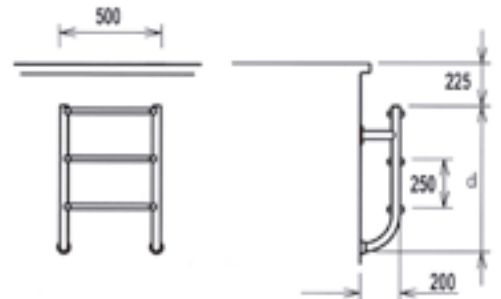

AISI 316

Seleccionar 2 códigos:
Juego pasamano + parte inferior

To select 2 codes: Two pieces handrails se t + lower part

Choisir 2 codes: Jeux partie supérieur + partie inférieur

AISI 316

	COD.	a.
2	87174322	515
3	87174330	765
4	87174348	1015
5	87174355	1265