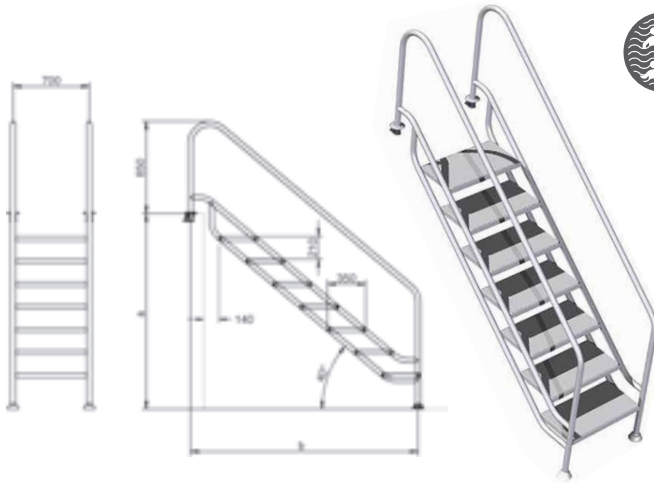

ESCALERAS

PISCINAS, HIDROMASAJE Y ACCESORIOS . POOLS, SPA AND ACCESSORIES . PISCINES, SPA ET ACCESSOIRES

Fácil Acceso Land · Easy Access Land · Facile D'Accès Land

AISI 316

	COD.	a.	b.
5	87152020	1100-1340	1600
6	87152021	1350-1590	1850
7	87152022	1600-1800	2100

Peldaño antideslizante de ancho especial 657x350 mm.
Posibilidad de adaptación a diferentes profundidades.
Recomendada para personas con movilidad reducida.

Non-slip tread with special dimensions 657x350 mm. Possibility to adapt to different depths. Recommended ladder for disabled people/elderly people.

Marche anti-dérapante extra large 657x350 mm. Capacité d'adaptation à différentes profondeurs. Recommandé pour les personnes à mobilité réduite.