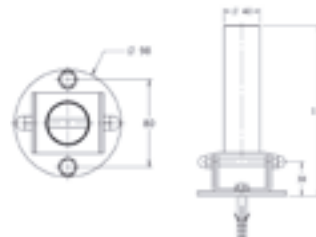

Anclaje Articulado Desmontable · Articulated Anchor with Flange · Ancrage Articulé avec Bride

COD.	Kg.	U
87100980	1,700	x2