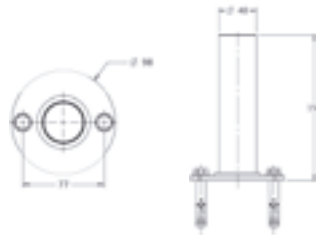

Anclaje Desmontable · Anchor with Flange · Ancrage avec Bride