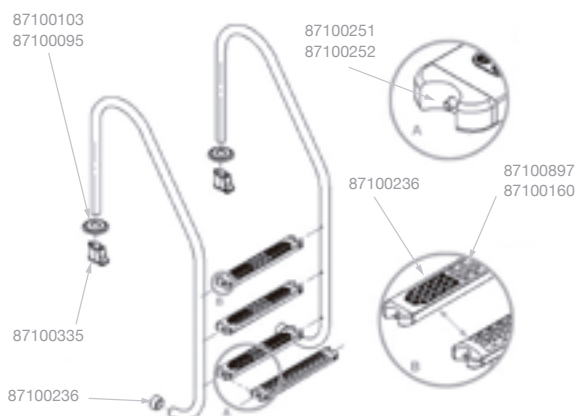

Mixta · Parallel-look · Mixte

COD.	Descripción / Description / Description
87100251	Tornillo para peldaños / Screws for treads / Visserie pour marches (x10 U)
87100252	Tornillo para peldaños / Screws for treads / Visserie pour marches (x10 U) AISI 316
87100160	Peldaño antideslizante / Non-slip tread / Marche anti-dérapante
87100897	Peldaño antideslizante / Non-slip tread / Marche anti-dérapante AISI 316
87100236	Tapón / Rubber bumper / Tampon d'échelle
87100095	Embellecedor / Escutcheon / Cache
87100103	Embellecedor / Escutcheon / Cache
87100335	Anclaje / Anchor socket / Ancrage AISI 316
87100110	Pieza antideslizante / Anti-slip pad / Plastique antidérapante (x10 U)