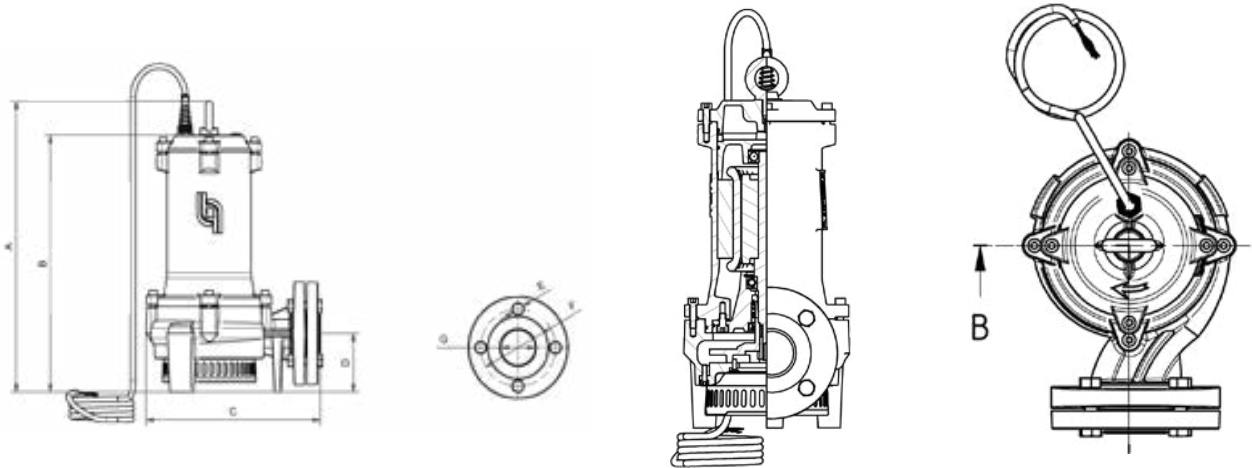

DRENO RF

AGUAS RESIDUALES . WASTEWATER . EAUX USÉES

Electrobombas Sumergibles de Drenaje . Submersible Drainage Electric Pumps

Type	Measurement (mm)							Weight Kg
	A	B	C	øD	øE	øF	G	
RF 50.220	470	415	294	95	13	110	2"	35,5

Type	Power		Motor			Connection DN	Altura m.c.a / Height w.c.m														Code		
	kW	CV	A	1~ µF	3~ A		Caudal m³/h / Flow m³/h														1x230v(.1M)	1x230v(.1A)	3x400v(.3)
							0	3	6	9	12	15	18	21	24	27	30						
RF 50.220	2,2	3	-	50	5,3	2"	40	38,5	36	34	31	28	25	21,5	17	11,5	0	01011075	01011078	01011076			

Power cable : 20m neoprene