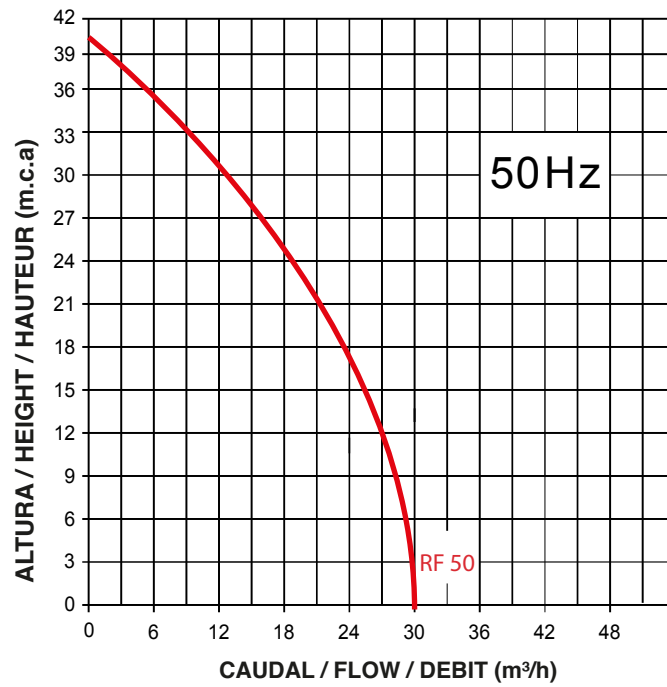

DRENO RF

AGUAS RESIDUALES . WASTEWATER . EAUX USÉES

Electrobombas Sumergibles de Drenaje . Submersible Drainage Electric Pumps

Type	Measurement (mm)							Weight Kg
	A	B	C	øD	øE	øF	G	
RF 50.220	470	415	294	95	13	110	2"	35,5

Type	Power		Motor			Connection DN	Altura m.c.a / Height w.c.m														Code		
	kW	CV	A	1~ µF	3~ A		Caudal m³/h / Flow m³/h														1x230v(.1M)	1x230v(.1A)	3x400v(.3)
							0	3	6	9	12	15	18	21	24	27	30						
RF 50.220	2,2	3	-	50	5,3	2"	40	38,5	36	34	31	28	25	21,5	17	11,5	0	01011075	01011078	01011076			

Power cable : 20m neoprene